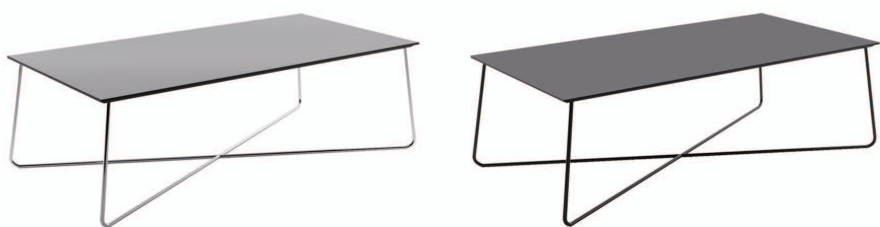

LAMSE II / F108

LAMSE I / F106

LAMSE / P800

SORENTO / DOUBLE SEAT

SOFA / F102

SOFA / F103

SOFA / F104

NAPOLI / F105

NAPOLI / F105W

NAPOLI / F105CW

PUZZLE

LUCKY / 70 Ø 80 Ø 120 Ø
 120x70 80x80 70x70

SINI / 45 Ø 65 Ø 85 Ø
 L/H:52 - M/H:42 - S/H:32

BINGO / 60 Ø 80 Ø
 120x60 110x80
 80x80 60x60

ICONS
 L/H:52 - M/H:42 - S/H:32

FLY I / 70 Ø 80 Ø 90 Ø
 120x80 80x80 70x70

FLY II / 60 Ø 70 Ø 80 Ø
 L/H:47 - M/H:42 - S/H:37

KUBIX I / 120 Ø 70 Ø
 120x80 120x60

KUBIX I / 60 Ø
 70x70

KUBIX II / 80 Ø 70 Ø
 60x60

RELAX / SINGLE SEAT

MALMO / SINGLE SEAT