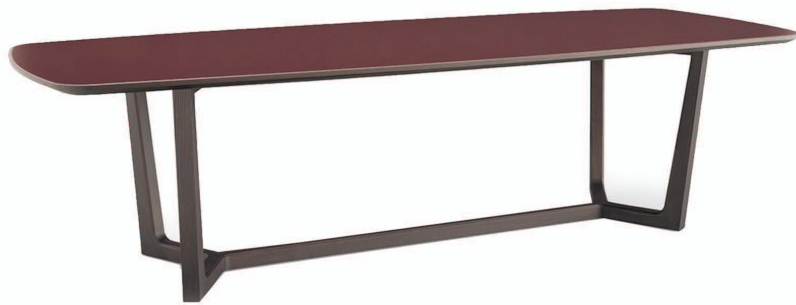

BAMBO / 804

CLIP / 80x80

FORZA / 80x80

FORZA RATTAN / 80x80

FORM / 235x95
180x95
120x95

TABLES TOP / WOOD - STONE - GLASS

FORM / 140 Ø

TABLE / 160x100
200x100