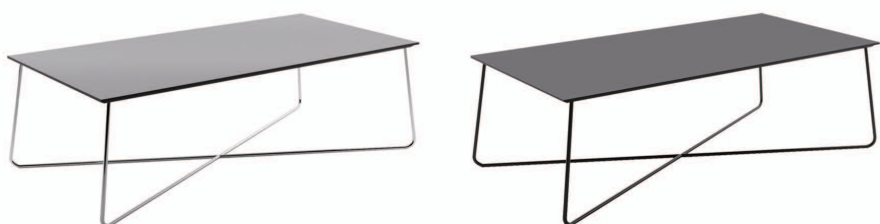

TRANSIT II / P963

TRANSIT II / P964

LUCKY / 70 Ø 80 Ø 120 Ø
 120x70 80x80 70x70

SINI / 45 Ø 65 Ø 85 Ø
 L/H:52 - M/H:42 - S/H:32

BINGO / 60 Ø 80 Ø
 120x60 110x80
 80x80 60x60

ICONS
 L/H:52 - M/H:42 - S/H:32

FLY I / 70 Ø 80 Ø 90 Ø
 120x80 80x80 70x70

FLY II / 60 Ø 70 Ø 80 Ø
 L/H:47 - M/H:42 - S/H:37

KUBIX I / 120 Ø 70 Ø
 120x80 120x60

KUBIX I / 60 Ø
 70x70

KUBIX II / 80 Ø 70 Ø
 60x60

OFFICE CHAIR

ONYX BOSS / M310