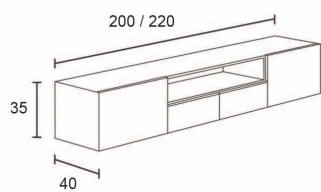

W492 / 140x80
80x80

W491 / 80 Ø

LUCKY / 80 Ø

LUCKY / 80x80

LUCKY / 140x80

LUCKY / 50 - 70 Ø

ZOOM / 50 Ø
120x60

70 Ø

90 Ø

DECOR SHELVES

TV STAND / H:45 W:40 L:200

TV STAND / H:45 W:40 L:220

LUCKY / 70 Ø 80 Ø 120 Ø
 120x70 80x80 70x70

SINI / 45 Ø 65 Ø 85 Ø
 L/H:52 - M/H:42 - S/H:32

BINGO / 60 Ø 80 Ø
 120x60 110x80
 80x80 60x60