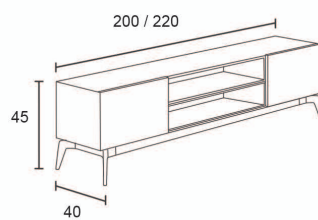

90 Ø

DECOR SHELVES

TV STAND / H:45 W:40 L:200

TV STAND / H:45 W:40 L:220

LUCKY / 70 Ø 80 Ø 120 Ø
 120x70 80x80 70x70

SINI / 45 Ø 65 Ø 85 Ø
 L/H:52 - M/H:42 - S/H:32

BINGO / 60 Ø 80 Ø
 120x60 110x80
 80x80 60x60