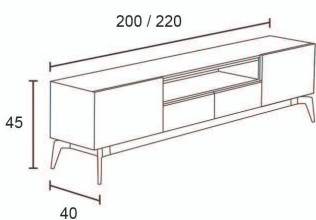

90 Ø

DECOR SHELVES

TV STAND / H:45 W:40 L:200

TV STAND / H:45 W:40 L:220

LUCKY / 70 Ø 80 Ø 120 Ø
 120x70 80x80 70x70

SINI / 45 Ø 65 Ø 85 Ø
 L/H:52 - M/H:42 - S/H:32

BINGO / 60 Ø 80 Ø
 120x60 110x80
 80x80 60x60