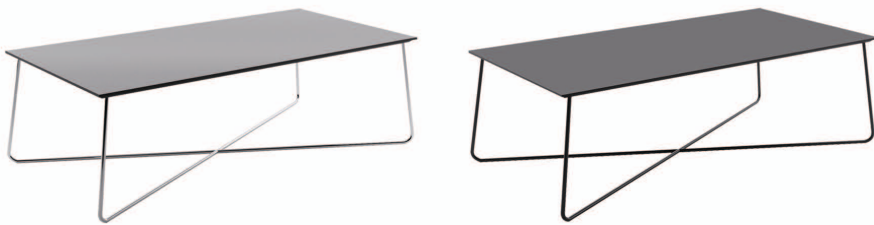

W492 / 140x80
80x80

W491 / 80 Ø

LUCKY / 80 Ø

LUCKY / 80x80

LUCKY / 140x80

LUCKY / 50 - 70 Ø

ZOOM / 50 Ø
120x60

70 Ø

90 Ø

DECOR SHELVES

TV STAND / H:45 W:40 L:200

TV STAND / H:45 W:40 L:220

LUCKY / 70 Ø 80 Ø 120 Ø
 120x70 80x80 70x70

SINI / 45 Ø 65 Ø 85 Ø
 L/H:52 - M/H:42 - S/H:32

BINGO / 60 Ø 80 Ø
 120x60 110x80
 80x80 60x60

ICONS
 L/H:52 - M/H:42 - S/H:32

FLY I / 70 Ø 80 Ø 90 Ø
 120x80 80x80 70x70

FLY II / 60 Ø 70 Ø 80 Ø
 L/H:47 - M/H:42 - S/H:37

KUBIX I / 120 Ø 70 Ø
 120x80 120x60

KUBIX I / 60 Ø
 70x70

KUBIX II / 80 Ø 70 Ø
 60x60