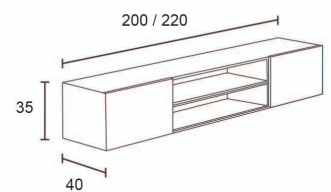

90 Ø

DECOR SHELVES

TV STAND / H:45 W:40 L:200

TV STAND / H:45 W:40 L:220

LUCKY / 70 Ø 80 Ø 120 Ø
 120x70 80x80 70x70

SINI / 45 Ø 65 Ø 85 Ø
 L/H:52 - M/H:42 - S/H:32

BINGO / 60 Ø 80 Ø
 120x60 110x80
 80x80 60x60